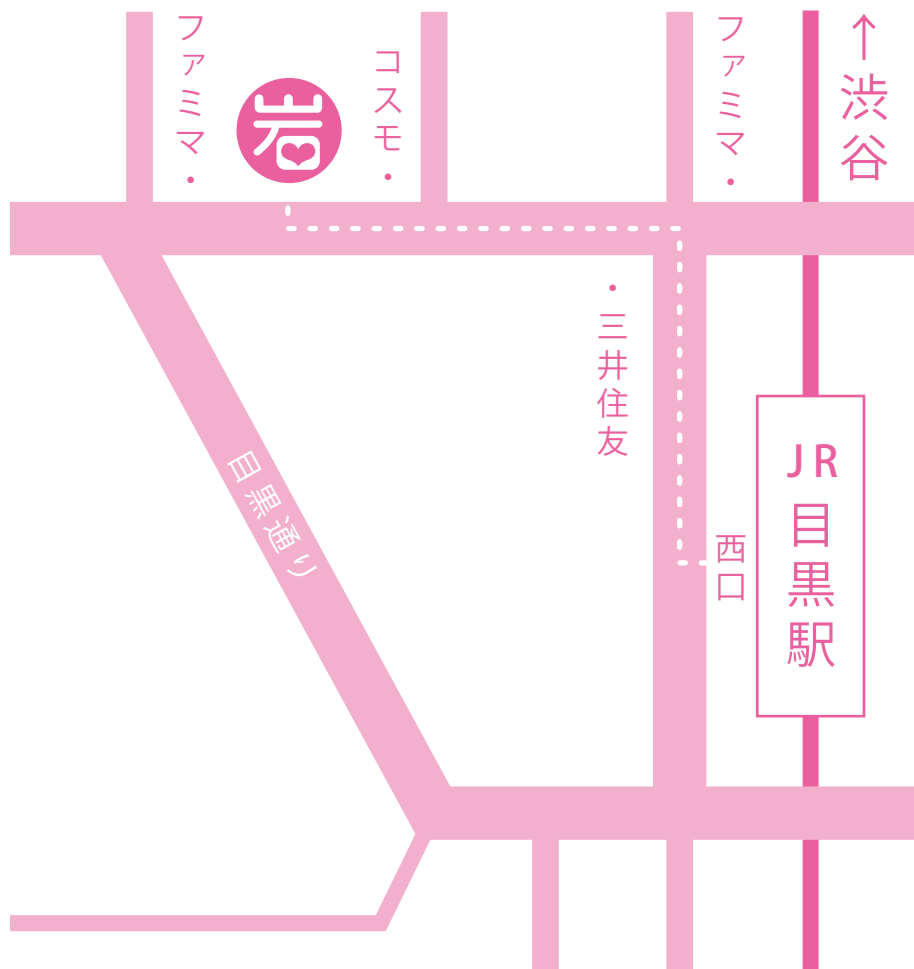

がんだーらの行き方

JR 目黒駅西口の改札を出て右側に進みます。ファミリーマートのある交差点を対角線側に渡ります。しばらく進むと右手にコスモ石油のスタンドがあり、少し進むと、「がんだーら」の看板が見えてくると思います。プレジデント目黒ハイツというマンションの一室が「がんだーら」です。オートロックのマンションですので、入口で「702」を押して呼び出して下さい。もし迷いましたらお気軽にお電話下さい。

GANDAHRA